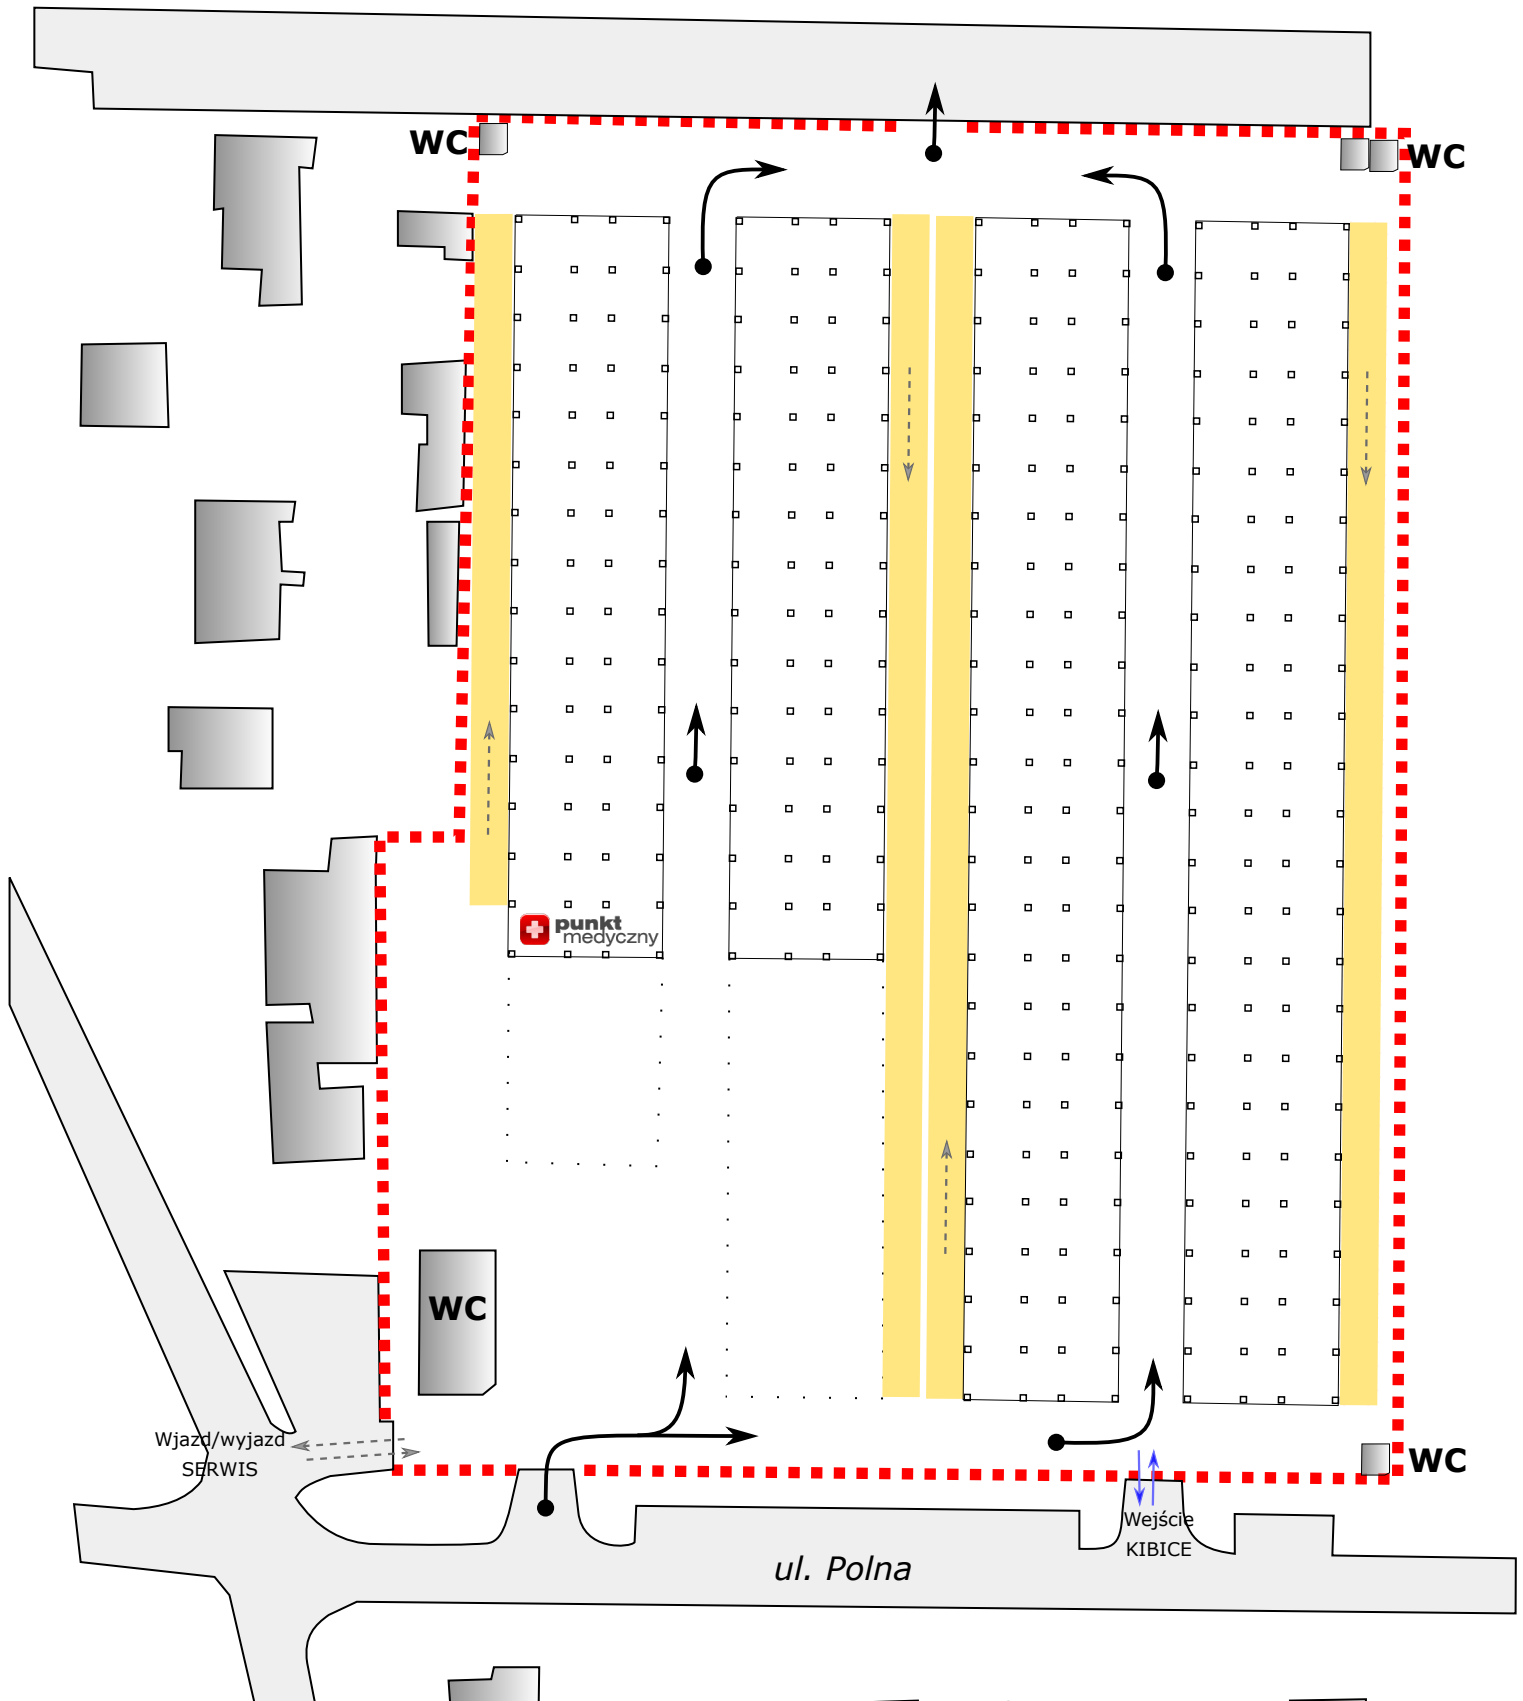

PARK SERWISOWY

Targowisko Miejskie, ul. Polna, Przasnysz

LEGENDA:

-  kierunek ruchu zawodników
-  kierunek ruchu aut serwisowych
-  stanowisko serwisowe

Czas otwarcia Parku Serwisowego:
 piątek 03.08 godz. 19.00 / niedziela 05.08 godz. 18.00
 Kierownik Parku Serwisowego: tel. 601 910 399